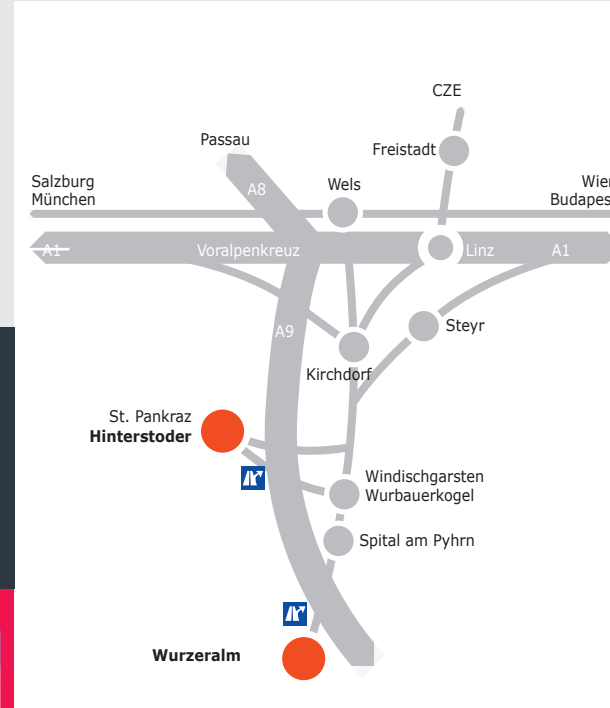

**Adresse für Anreise Wurzeralm**  
Pyhrn 33 · 4582 Spital am Pyhrn

**Tourismusverband Pyhrn-Priel**  
Tel.: +43 (0)7562/5266  
www.pyhrn-priel.net

@hinterstoder\_wurzeralm\_bb  
@Hinterstoder-Wurzeralm Bergbahnen