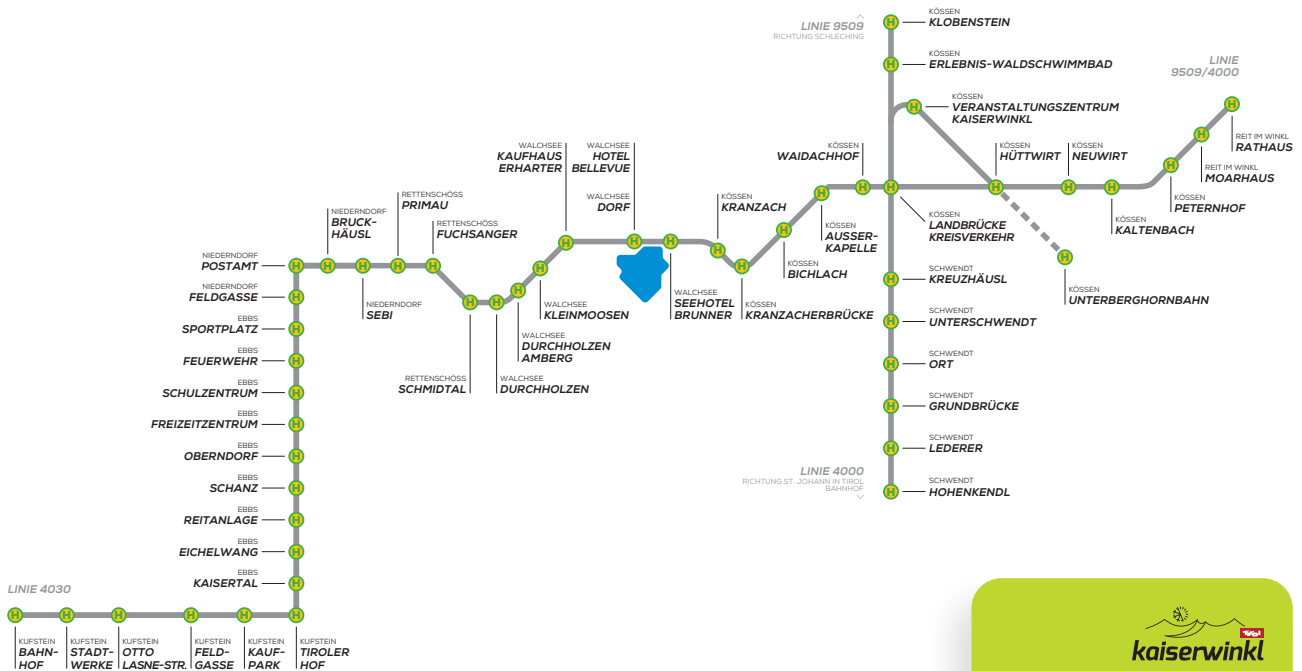

BUS FAHRPLAN

MAULKORBPFICHT!
Infos siehe letzte Seite

VVT REGIOBUS-NETZ IM KAISERWINKL

Ganzjährig gratis mit der Kaiserwinkl Card

Linie 4030 Kössen > Walchsee > Kufstein

Linie 4000 Reit im Winkl > Kössen > Kitzbühel bis Schwendt Hohenkendl

Linie 9509 Reit im Winkl > Kössen > Klobenstein

VVT LOCAL BUS NETWORK IN THE KAISERWINKL

All year free with the Kaiserwinkl Card

Line 4030 Kössen > Walchsee > Kufstein

Line 4000 Reit im Winkl > Kössen > Kitzbühel up to Schwendt Hohenkendl

WINTER IM KAISERWINKL

Eines der größten Langlaufgebiete in Tirol
Genieße die wunderschöne Winterlandschaft in unserem weitläufigen Loipennetz!

Pistengaudi

Im Kaiserwinkl findest du drei moderne und abwechslungsreiche Skigebiete, die keine Wünsche offen lassen.

^a hält nur zum Aussteigen

Österreichische Postbus AG, +43 512 390 390

SOMMER IM KAISERWINKL

200 km markierte Wanderwege
Lerne die wunderschöne Natur
des Kaiserwinkls zu Fuß kennen.

Wärmster Badesee Tirols
Tauche in den Walchsee ein &
genieße Wassertemperaturen
bis zu 24 °C.